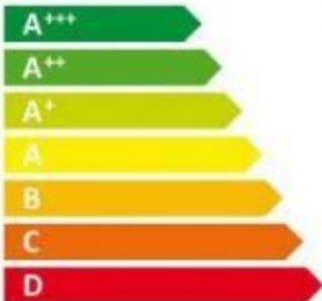

ENERG

енергия · ενεργεια

Y

UA

IE

IA

HOOVER

31008259

DXOA4 37AHC3/1-S

A+++

ENERGIA · ЕНЕРГИЯ · ΕΝΕΡΓΕΙΑ
ENERGIJA · ENERGY · ENERGIE
ENERGI

218

kWh/annum

10600

L/annum

7